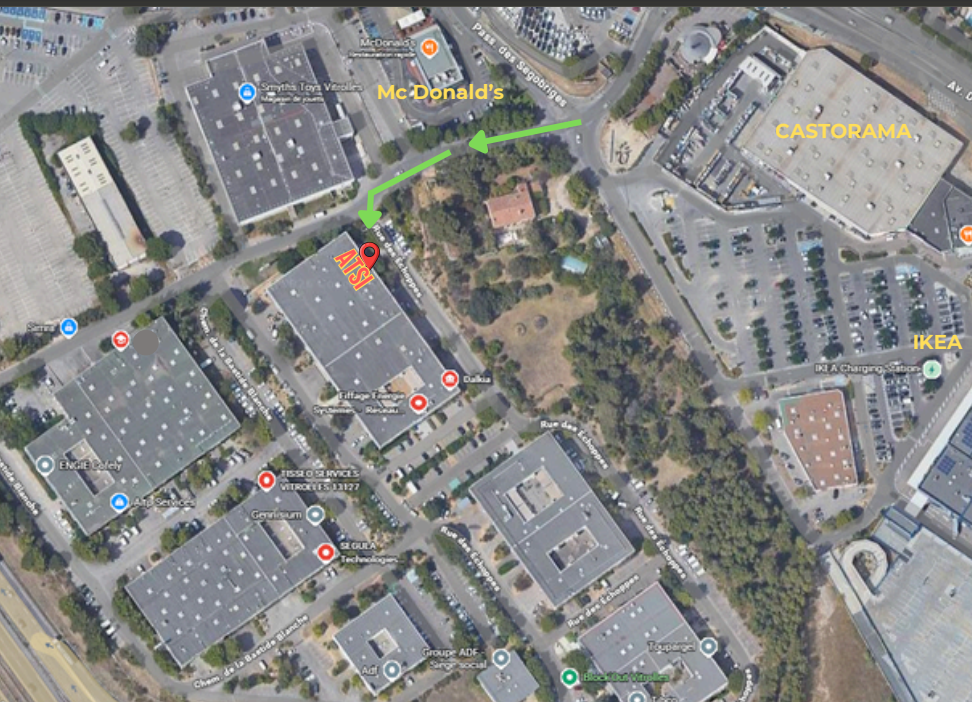

COMMENT S'Y RENDRE ?

VITROLLES MILEWAY PARKS

ATSI

FORMATION ET CONSEIL EN PRÉVENTION DES RISQUES PROFESSIONNELS

Adresse :
MILEWAY PARKS VITROLLES
(ex SWEN PARC)
Parc de la Bastide Blanche
Rue des Echoppes
Bâtiment D06
13127 VITROLLES

Retrouvez les lieux de
restauration à proximité, le
lien GPS et d'autres
informations pour préparer
votre venue en formation sur
notre application MYATSI

Parkings à proximité directe