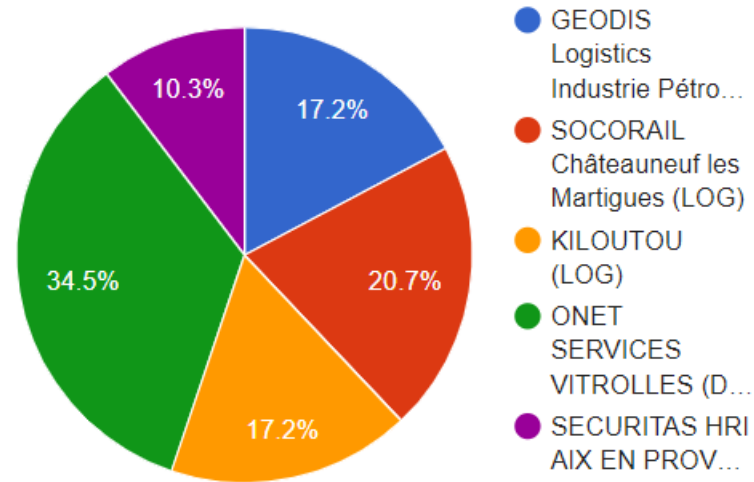

Elections au CP MASE pour le Collège Divers

Famille Divers LOG,DIV,GARD,DPI

Elues

ENTREPRISE	VOTES	% ▼
ONET SERVICES VITROLLES (DIV)	10	34.48%
SOCORAIL Châteauneuf les Martigues (LOG)	6	20.69%
GEODIS Logistics Industrie Pétrochimie (LOG)	5	17.24%
KILOUTOU (LOG)	5	17.24%
SECURITAS HRI AIX EN PROVENCE (GARD)	3	10.34%
Nb d'électeurs : 124 - Nb votants: 31 - Nb vote blanc: 2		

24 % de votants