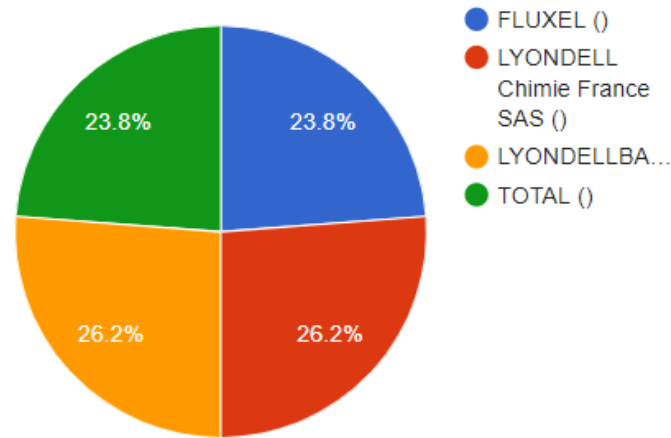

Elections au CA pour le Collège EU

Elues

ENTREPRISE	VOTES	% ▼
LYONDELL Chimie France SAS ()	22	26.19%
LYONDELLBASELL SERVICES France ()	22	26.19%
FLUXEL ()	20	23.81%
TOTAL ()	20	23.81%

Nb d'électeurs : 42 - Nb votants: 23 - Nb vote blanc: 0

58% de votants