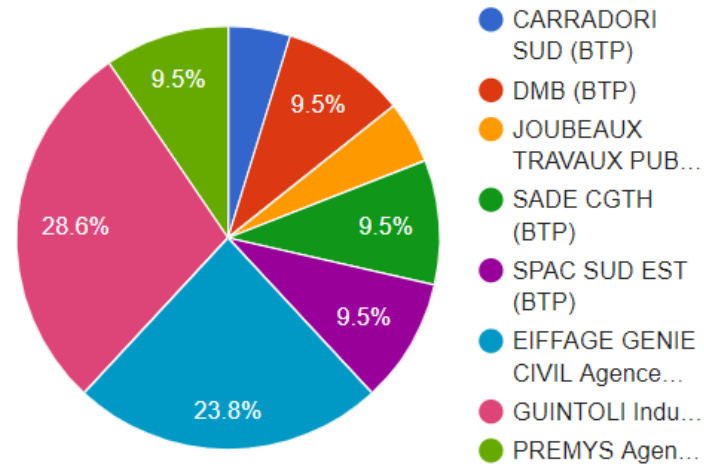

Elections au CP MASE pour le Collège BTP

Famille BTP BTP

Elue

ENTREPRISE	VOTES	% ▼
GUINTOLI Industries (BTP)	6	28.57%
EIFFAGE GENIE CIVIL Agence Provence (BTP)	5	23.81%
DMB (BTP)	2	9.52%
SADE CGTH (BTP)	2	9.52%
SPAC SUD EST (BTP)	2	9.52%
PREMYS Agence GENIER DEFORGE (BTP)	2	9.52%
CARRADORI SUD (BTP)	1	4.76%
JOUBEAUX TRAVAUX PUBLICS (BTP)	1	4.76%
Nb d'électeurs : 112 - Nb votants: 23 - Nb vote blanc: 2		

21 % de votants