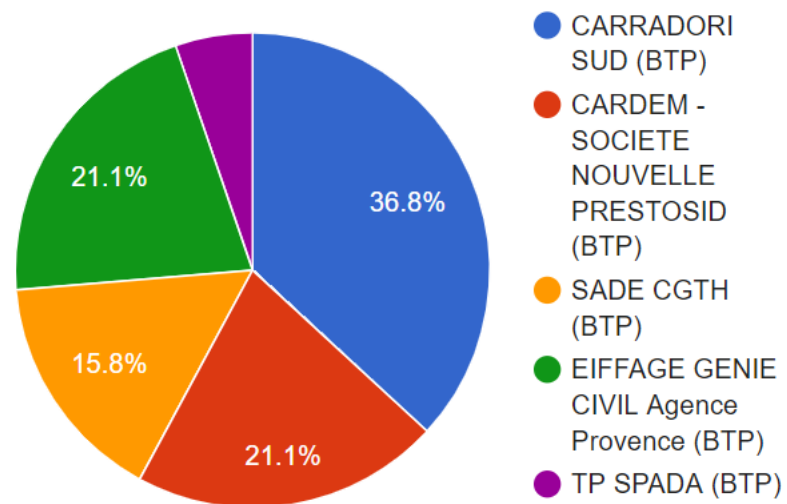

Elections au CA pour le Collège BTP

Elue

ENTREPRISE	VOTES	% ▼
CARRADORI SUD (BTP)	7	36.84%
CARDEM - SOCIETE NOUVELLE PRESTOSID (BTP)	4	21.05%
EIFFAGE GENIE CIVIL Agence Provence (BTP)	4	21.05%
SADE CGTH (BTP)	3	15.79%
TP SPADA (BTP)	1	5.26%

Nb d'électeurs : 112 - Nb votants: 22 - Nb vote blanc: 3

20 % de votants