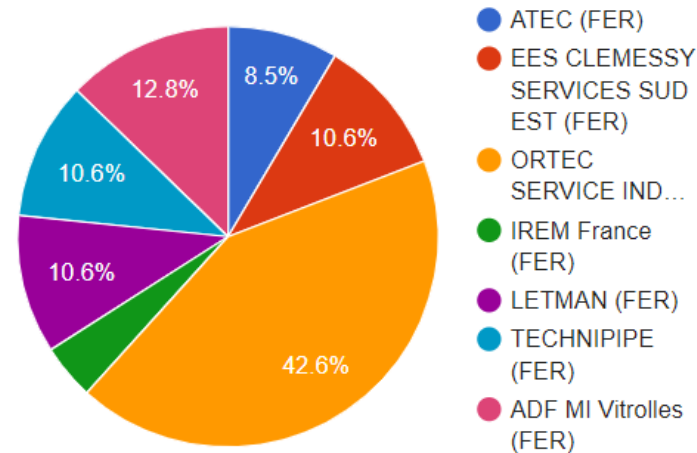

Elections au CP MASE pour le Collège FER

Famille Fer FER

Elues

ENTREPRISE	VOTES	% ▼
ORTEC SERVICE INDUSTRIE EG (FER)	20	42.55%
ADF MI Vitrolles (FER)	6	12.77%
EES CLEMESSY SERVICES SUD EST (FER)	5	10.64%
LETMAN (FER)	5	10.64%
TECHNIPIPE (FER)	5	10.64%
ATEC (FER)	4	8.51%
IREM France (FER)	2	4.26%

Nb d'électeurs : 142 - Nb votants: 50 - Nb vote blanc: 3

34 % de votants