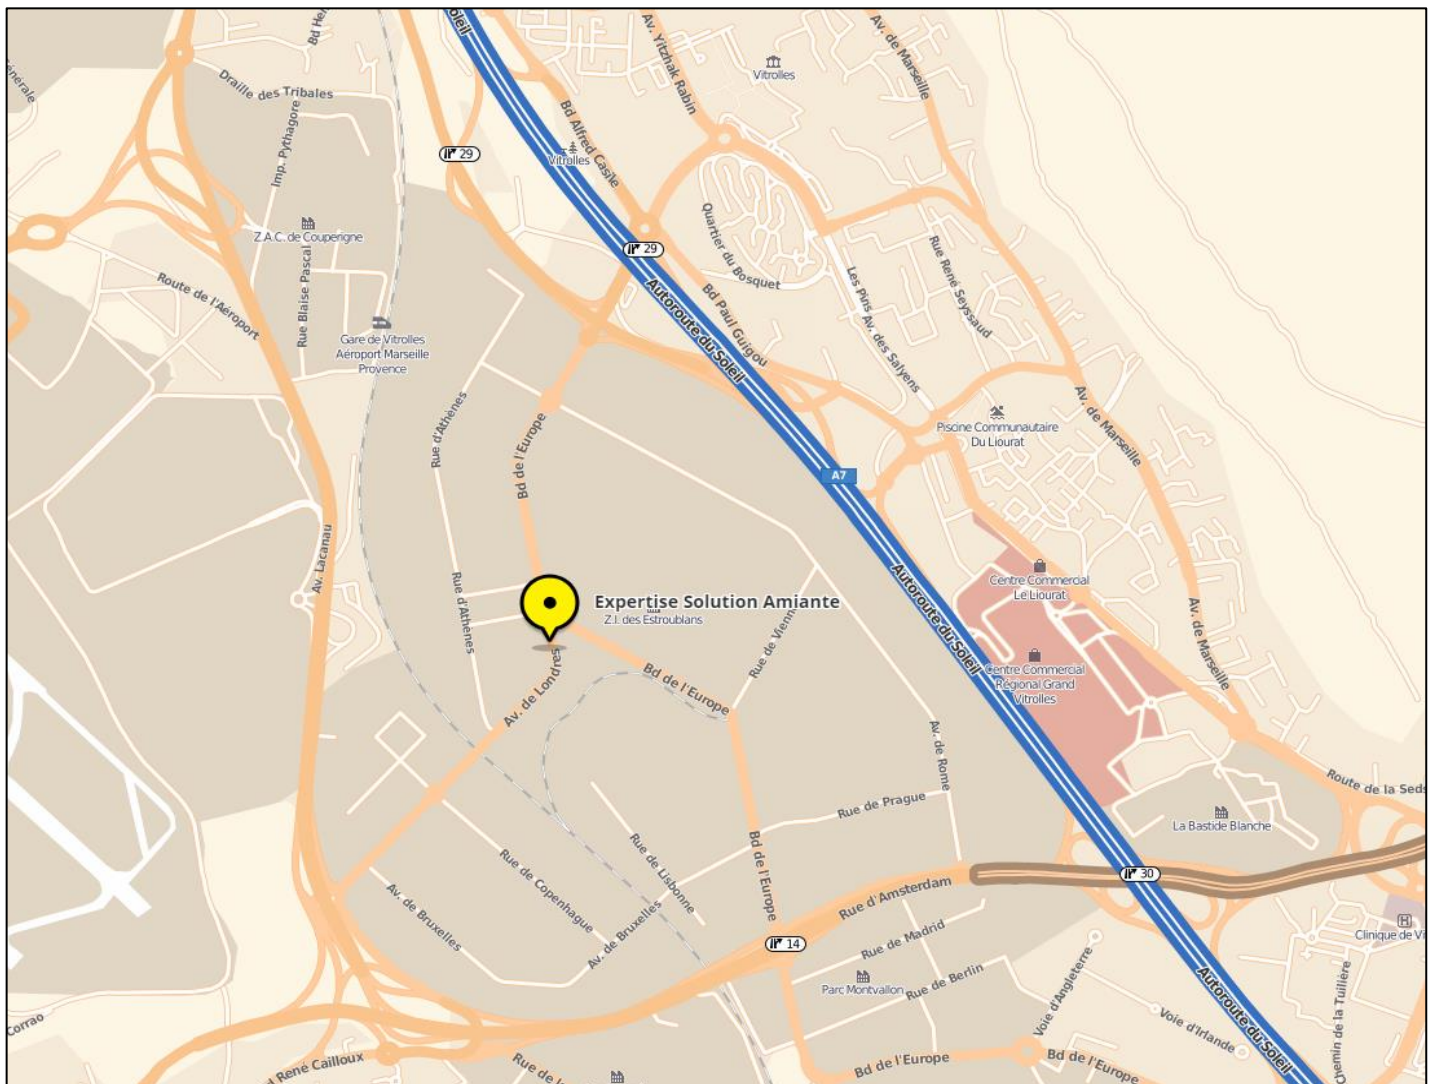

## PLAN D'ACCES

- **En provenance de Marseille par A7 et A55** – Direction Lyon – Prendre sortie N° 29 Vitrolles/Roucas - Au rond-point, prendre la 4ème sortie, Avenue Victor Gélou en direction de Fos sur Mer/Marseille – Au rond-point prendre la 1<sup>ère</sup> sortie Bd de l'Europe, continuer tout droit sur avenue de Londres, E.S.A. se trouve à droite.
- **En provenance d'Aix en Provence** : Direction D9 Aix/TGV-Vitrolles, direction Marignane, puis prendre la sortie 14 vers ZI des Estroublans, au rond-point prendre la 1<sup>ère</sup> sortie sur Bd de l'Europe, continuer jusqu'au rond-point et prendre la 3<sup>ème</sup> sortie sur avenue de Londres, E.S.A. se trouve à droite.
- **En provenance de Salon de Provence par A7** : Direction Marseille, prendre la sortie Vitrolles puis la sortie à droite en direction de ZI les Estroublans. Au rond-point prendre la 1<sup>ère</sup> sortie Bd de l'Europe, continuer tout droit sur avenue de Londres, E.S.A. se trouve à droite.