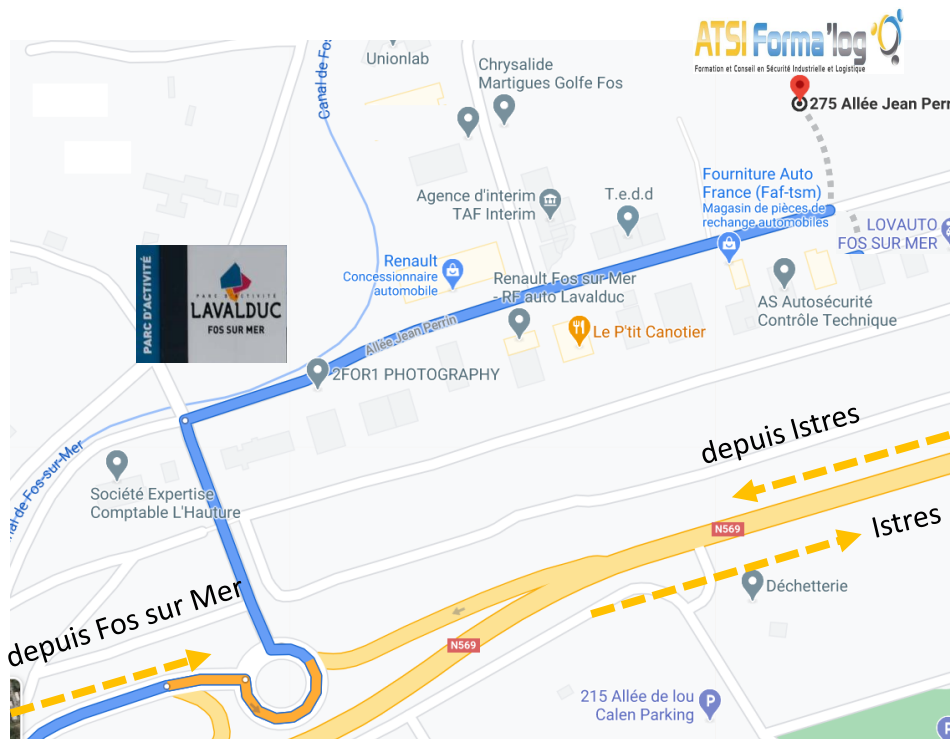

NOUVEAU CENTRE DE FORMATION A FOS SUR MER

275, Allée Jean Perrin, ZAC de Lavalduc

13270 Fos sur Mer

Pour se garer :

Parking disponible de 100 places devant le centre de formation

Pour déjeuner:

Points de restauration Zone de Lavalduc

Proximité des zones commerciales Fos sur Mer et Istres