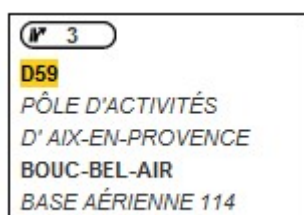

- Au rond-point prendre la 2ème sortie
- Repasser sous la voie rapide
- Prendre la 1ère à gauche
- Notre bâtiment est le 1er à droite (Bâtiment d'Adecco)