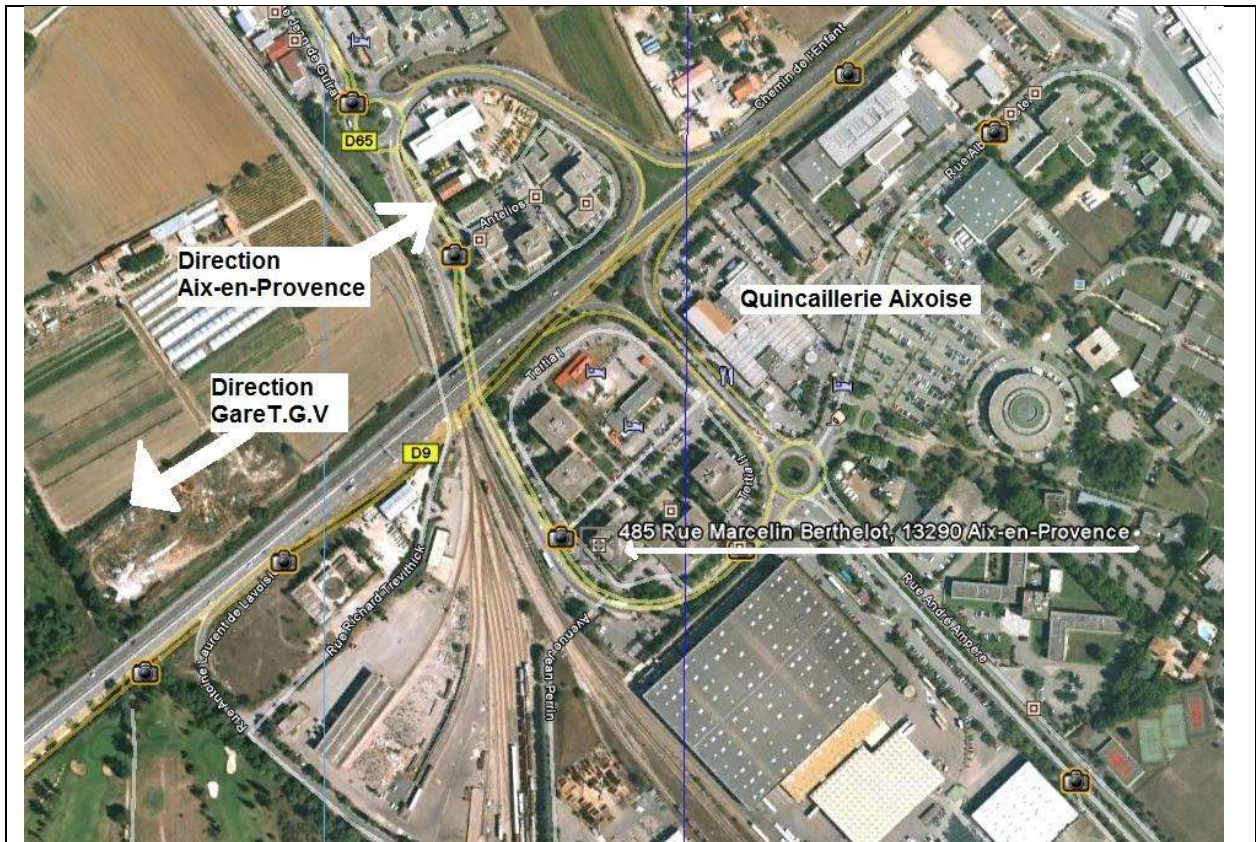

Plan d'accès

NORRAC- Mercure C - 485 Rue Marcellin Berthelot - ZI Les Milles Aix-en-Provence

1^{er} étage Gauche / Gauche en sortant de l'ascenseur

Si vous venez d'Avignon

- Vous êtes sur l'autoroute du Soleil direction Vitrolles
- Rejoindre la D9

- Prendre la sortie N° 3

- Puis à 100m prendre la 1^{ère} à Droite
Notre bâtiment est le dernier à gauche au bout de la rue (Bâtiment d'Adecco)

Si vous venez de Nice

- Prendre la Sortie Aix-en-Provence Ouest direction Marseille / Direction D9
- Prendre la Sortie 5

- Prendre la Sortie 3

- Au rond-point prendre la 2^{ème} sortie
- Repasser sous la voie rapide
- Prendre la 1^{ère} à Gauche
- Notre bâtiment est le 1^{er} à Droite (Bâtiment d'Adecco)

Si vous venez de Marseille

- Prendre l'autoroute Nord
- Prendre la Sortie La Pioline Direction Gare TGV D9
- Prendre la Sortie 3

- Au rond-point prendre la 2^{ème} sortie
- Repasser sous la voie rapide
- Prendre la 1^{ère} à gauche
- Notre bâtiment est le 1^{er} à droite (Bâtiment d'Adecco)