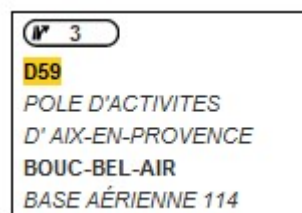

- Puis à 100m prendre la 1ère à Droite
  Notre bâtiment est le dernier à gauche au bout de la rue (Bâtiment d'Adecco)