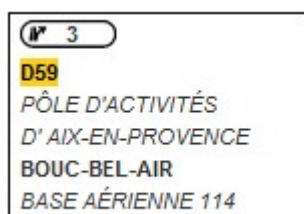

- Prendre la sortie N° 3

- Puis à 100m prendre la 1^{ère} à Droite
Notre bâtiment est le dernier à gauche au bout de la rue (Bâtiment d'Adecco)

Si vous venez de Nice

- Prendre la Sortie Aix-en-Provence Ouest direction Marseille / Direction D9
- Prendre la Sortie 5

- Prendre la Sortie 3

- Au rond-point prendre la 2^{ème} sortie
- Repasser sous la voie rapide
- Prendre la 1^{ère} à Gauche
- Notre bâtiment est le 1^{er} à Droite (Bâtiment d'Adecco)

Si vous venez de Marseille