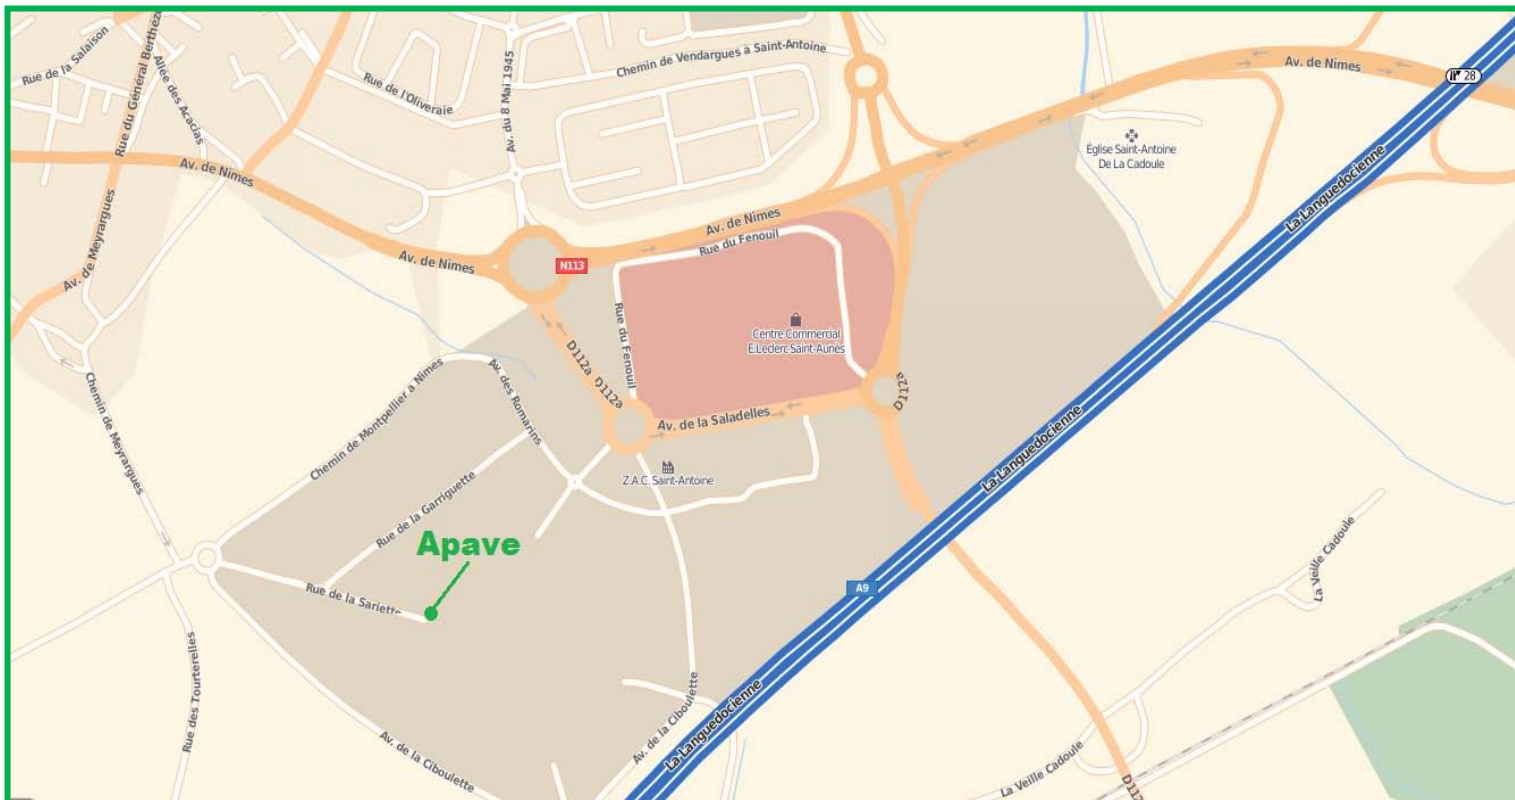

▣ ACCES

➤ Venant de l'autoroute

Sortie autoroute n°28 Vendargues / Montpellier Hôpitaux. Avenue de Nîmes, au rond point direction Vendargues/Saint Aunes, passer devant Centre Leclerc, au rond point prendre ZAC Saint Antoine, rue de la Garriguette puis rue de la Sarriette (en haut fin de l'impasse)

310 rue de la Sarriette
Zone Ecoparc
34130 SAINT AUNES

Tél. 04 67 15 60 10 – Fax. 04 67 65 45 72

QUELQUES ADRESSES AUX ALENTOURS

Mazette

90 Rue de la Garriguette
ZAC Saint Antoine
34130 Saint-Aunès

Tel : 04 67 45 17 09